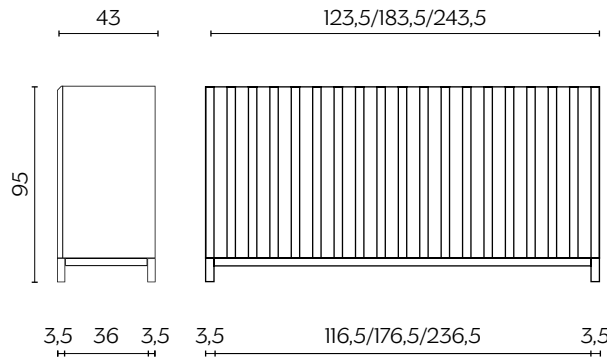

DIMENSIONI | DIMENSIONS

CONTAINER

lunghezza | width: 183,5 cm
larghezza | depth: 43 cm
altezza | height: 54,5 cm

lunghezza | width: 243,5 cm
larghezza | depth: 43 cm
altezza | height: 54,5 cm

lunghezza | width: 303,5 cm
larghezza | depth: 43 cm
altezza | height: 54,5 cm

DIMENSIONI | DIMENSIONS

CONTAINERMID

lunghezza | width: 123,5 cm
larghezza | depth: 43 cm
altezza | height: 95 cm

lunghezza | width: 183,5 cm
larghezza | depth: 43 cm
altezza | height: 95 cm

lunghezza | width: 243,5 cm
larghezza | depth: 43 cm
altezza | height: 95 cm

piccola (123,5):
1 ripiano
small (123,5):
1 shelf

media (183,5):
1 ripiano
medium (183,5):
1 shelf

grande (243,5):
1 ripiano
big (243,5):
1 shelf

DIMENSIONI | DIMENSIONS

CONTAINERUP

lunghezza | width: 123,5 cm
larghezza | depth: 43 cm
altezza | height: 134,5 cm

lunghezza | width: 183,5 cm
larghezza | depth: 43 cm
altezza | height: 134,5 cm

lunghezza | width: 243,5 cm
larghezza | depth: 43 cm
altezza | height: 134,5 cm

piccola (123,5):
2 ante a battente

small (123,5):
2 shutter doors