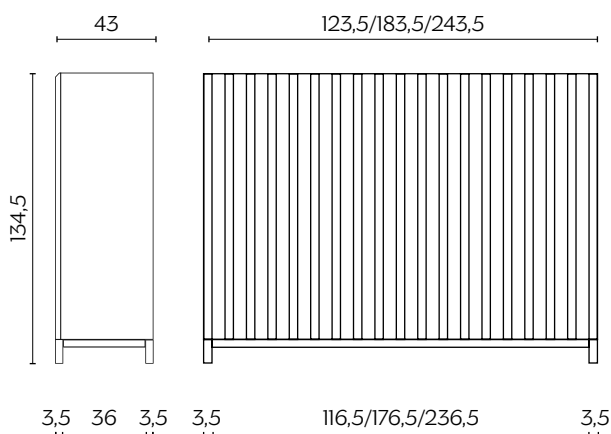

DIMENSIONI | DIMENSIONS

CONTAINERUP

lunghezza | width: 123,5 cm
larghezza | depth: 43 cm
altezza | height: 134,5 cm

lunghezza | width: 183,5 cm
larghezza | depth: 43 cm
altezza | height: 134,5 cm

lunghezza | width: 243,5 cm
larghezza | depth: 43 cm
altezza | height: 134,5 cm

piccola (123,5):
2 ante a battente

small (123,5):
2 shutter doors

media (183,5):
1 anta a battente/1 a libro

medium (183,5):
1 shutter door/1 sliding door

grande (243,5):
2 ante a libro

big (243,5):
2 sliding doors

piccola (123,5):
2 ripiani

small (123,5):
2 shelves

media (183,5):
2 ripiani

medium (183,5):
2 shelves

grande (243,5):
2 ripiani

big (243,5):
2 shelves